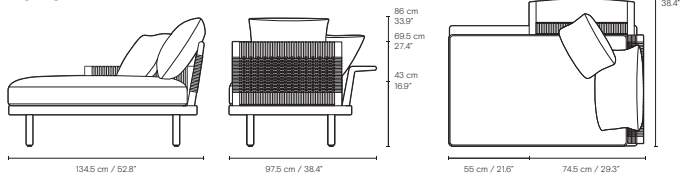

SPECIFICATIONS

E500

E510

E511

E520

E530

E540

E541

Packaging dimensions and weight	Height	Width	Length	Cbm	Netto	Tare	Gross	Cartons
E500, armrest	210 mm	395 mm	765 mm	0.06	4.2 kg	1.5 kg	5.7 kg	1/1
E500, backrest (L)	65 mm	540 mm	1310 mm	0.05	7.2 kg	1.5 kg	8.7 kg	1/1
E500, backrest (M)	65 mm	540 mm	970 mm	0.03	5 kg	1.2 kg	6.2 kg	1/1
E500, backrest (S)	65 mm	540 mm	780 mm	0.03	4 kg	1 kg	5 kg	1/1
E500, cover piece (346 mm)	75 mm	50 mm	570 mm	0.002	0.02 kg	0.02 kg	0.04 kg	1/1
E500, cover piece (532 mm)	75 mm	50 mm	570 mm	0.002	0.02 kg	0.02 kg	0.04 kg	1/1
E500, frame	80 mm	845 mm	1422 mm	0.1	14.8 kg	3.2 kg	18 kg	1/1
CU E500 back cushion, cover	100 mm	65 mm	640 mm	0.004	0.2 kg	0.2 kg	0	1/1
CU E500 back cushion, foam	155 mm	590 mm	630 mm	0.06	1.8 kg	0.7 kg	2.5 kg	1/1
CU E500 pillow, cover	100 mm	65 mm	490 mm	0.003	0.1 kg	0.2 kg	0.3 kg	1/1
CU E500 pillow, foam	135 mm	490 mm	490 mm	0.03	0.7 kg	0.5 kg	1.2 kg	1/1
CU E500 seat cushion, cover (L)	150 mm	65 mm	1345 mm	0.01	0.7 kg	0.7 kg	1.4 kg	1/1
CU E500 seat cushion, foam (L)	180 mm	790 mm	1340 mm	0.19	5.8 kg	2.8 kg	8.6 kg	1/1
CU E500 seat cushion, cover (M)	150 mm	65 mm	1370 mm	0.01	0.6 kg	0.6 kg	1.2 kg	1/1
CU E500 seat cushion, foam (M)	180 mm	790 mm	1280 mm	0.18	4.3 kg	2.7 kg	7 kg	1/1
CU E500 seat cushion, cover (S)	150 mm	65 mm	1085 mm	0.01	0.5 kg	0.5 kg	1 kg	1/1
CU E500 seat cushion, foam (S)	180 mm	790 mm	995 mm	0.14	4.2 kg	2.4 kg	6.6 kg	1/1