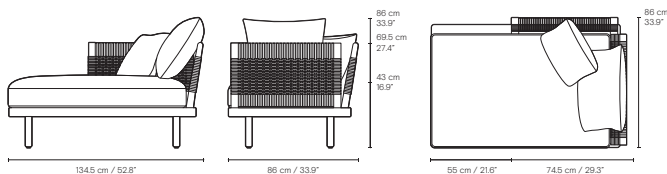

Packaging dimensions and weight	Height	Width	Length	Cbm	Netto	Tare	Gross	Cartons
E500, armrest	210 mm	395 mm	765 mm	0.06	4.2 kg	1.5 kg	5.7 kg	1/1
E500, backrest (L)	65 mm	540 mm	1310 mm	0.05	7.2 kg	1.5 kg	8.7 kg	1/1
E500, backrest (M)	65 mm	540 mm	970 mm	0.03	5 kg	1.2 kg	6.2 kg	1/1
E500, backrest (S)	65 mm	540 mm	780 mm	0.03	4 kg	1 kg	5 kg	1/1
E500, cover piece (346 mm)	75 mm	50 mm	570 mm	0.002	0.02 kg	0.02 kg	0.04 kg	1/1
E500, cover piece (532 mm)	75 mm	50 mm	570 mm	0.002	0.02 kg	0.02 kg	0.04 kg	1/1
E500, frame	80 mm	845 mm	1422 mm	0.1	14.8 kg	3.2 kg	18 kg	1/1
CU E500 back cushion, cover	100 mm	65 mm	640 mm	0.004	0.2 kg	0.2 kg	0	1/1
CU E500 back cushion, foam	155 mm	590 mm	630 mm	0.06	1.8 kg	0.7 kg	2.5 kg	1/1
CU E500 pillow, cover	100 mm	65 mm	490 mm	0.003	0.1 kg	0.2 kg	0.3 kg	1/1
CU E500 pillow, foam	135 mm	490 mm	490 mm	0.03	0.7 kg	0.5 kg	1.2 kg	1/1
CU E500 seat cushion, cover (L)	150 mm	65 mm	1345 mm	0.01	0.7 kg	0.7 kg	1.4 kg	1/1
CU E500 seat cushion, foam (L)	180 mm	790 mm	1340 mm	0.19	5.8 kg	2.8 kg	8.6 kg	1/1
CU E500 seat cushion, cover (M)	150 mm	65 mm	1370 mm	0.01	0.6 kg	0.6 kg	1.2 kg	1/1
CU E500 seat cushion, foam (M)	180 mm	790 mm	1280 mm	0.18	4.3 kg	2.7 kg	7 kg	1/1
CU E500 seat cushion, cover (S)	150 mm	65 mm	1085 mm	0.01	0.5 kg	0.5 kg	1 kg	1/1
CU E500 seat cushion, foam (S)	180 mm	790 mm	995 mm	0.14	4.2 kg	2.4 kg	6.6 kg	1/1