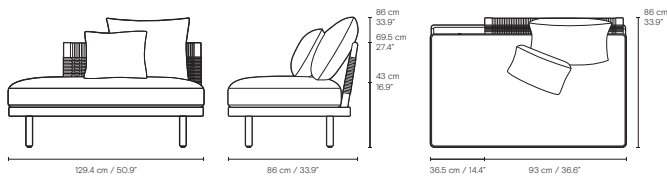

SPECIFICATIONS

E500

E510

E511

E520

E530

E540

E541

Packaging dimensions and weight	Height	Width	Length	Cbm	Netto	Tare	Gross	Cartons
E500, armrest	210 mm	395 mm	765 mm	0.06	4.2 kg	1.5 kg	5.7 kg	1/1
E500, backrest (L)	65 mm	540 mm	1310 mm	0.05	7.2 kg	1.5 kg	8.7 kg	1/1
E500, backrest (M)	65 mm	540 mm	970 mm	0.03	5 kg	1.2 kg	6.2 kg	1/1
E500, backrest (S)	65 mm	540 mm	780 mm	0.03	4 kg	1 kg	5 kg	1/1
E500, cover piece (346 mm)	75 mm	50 mm	570 mm	0.002	0.02 kg	0.02 kg	0.04 kg	1/1
E500, cover piece (532 mm)	75 mm	50 mm	570 mm	0.002	0.02 kg	0.02 kg	0.04 kg	1/1
E500, frame	80 mm	845 mm	1422 mm	0.1	14.8 kg	3.2 kg	18 kg	1/1
CU E500 back cushion, cover	100 mm	65 mm	640 mm	0.004	0.2 kg	0.2 kg	0	1/1
CU E500 back cushion, foam	155 mm	590 mm	630 mm	0.06	1.8 kg	0.7 kg	2.5 kg	1/1
CU E500 pillow, cover	100 mm	65 mm	490 mm	0.003	0.1 kg	0.2 kg	0.3 kg	1/1
CU E500 pillow, foam	135 mm	490 mm	490 mm	0.03	0.7 kg	0.5 kg	1.2 kg	1/1
CU E500 seat cushion, cover (L)	150 mm	65 mm	1345 mm	0.01	0.7 kg	0.7 kg	1.4 kg	1/1
CU E500 seat cushion, foam (L)	180 mm	790 mm	1340 mm	0.19	5.8 kg	2.8 kg	8.6 kg	1/1
CU E500 seat cushion, cover (M)	150 mm	65 mm	1370 mm	0.01	0.6 kg	0.6 kg	1.2 kg	1/1
CU E500 seat cushion, foam (M)	180 mm	790 mm	1280 mm	0.18	4.3 kg	2.7 kg	7 kg	1/1
CU E500 seat cushion, cover (S)	150 mm	65 mm	1085 mm	0.01	0.5 kg	0.5 kg	1 kg	1/1
CU E500 seat cushion, foam (S)	180 mm	790 mm	995 mm	0.14	4.2 kg	2.4 kg	6.6 kg	1/1