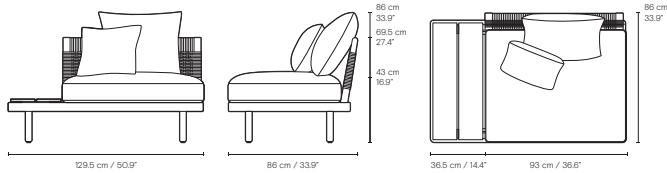

SPECIFICATIONS

E500

E510

E511

E520

E530

E540

E541

Packaging dimensions and weight	Height	Width	Length	Cbm	Netto	Tare	Gross	Cartons
E500, armrest	210 mm	395 mm	765 mm	0.06	4.2 kg	1.5 kg	5.7 kg	1/1
E500, backrest (L)	65 mm	540 mm	1310 mm	0.05	7.2 kg	1.5 kg	8.7 kg	1/1
E500, backrest (M)	65 mm	540 mm	970 mm	0.03	5 kg	1.2 kg	6.2 kg	1/1
E500, backrest (S)	65 mm	540 mm	780 mm	0.03	4 kg	1 kg	5 kg	1/1
E500, cover piece (346 mm)	75 mm	50 mm	570 mm	0.002	0.02 kg	0.02 kg	0.04 kg	1/1
E500, cover piece (532 mm)	75 mm	50 mm	570 mm	0.002	0.02 kg	0.02 kg	0.04 kg	1/1
E500, frame	80 mm	845 mm	1422 mm	0.1	14.8 kg	3.2 kg	18 kg	1/1
CU E500 back cushion, cover	100 mm	65 mm	640 mm	0.004	0.2 kg	0.2 kg	0	1/1
CU E500 back cushion, foam	155 mm	590 mm	630 mm	0.06	1.8 kg	0.7 kg	2.5 kg	1/1
CU E500 pillow, cover	100 mm	65 mm	490 mm	0.003	0.1 kg	0.2 kg	0.3 kg	1/1
CU E500 pillow, foam	135 mm	490 mm	490 mm	0.03	0.7 kg	0.5 kg	1.2 kg	1/1
CU E500 seat cushion, cover (L)	150 mm	65 mm	1345 mm	0.01	0.7 kg	0.7 kg	1.4 kg	1/1
CU E500 seat cushion, foam (L)	180 mm	790 mm	1340 mm	0.19	5.8 kg	2.8 kg	8.6 kg	1/1
CU E500 seat cushion, cover (M)	150 mm	65 mm	1370 mm	0.01	0.6 kg	0.6 kg	1.2 kg	1/1
CU E500 seat cushion, foam (M)	180 mm	790 mm	1280 mm	0.18	4.3 kg	2.7 kg	7 kg	1/1
CU E500 seat cushion, cover (S)	150 mm	65 mm	1085 mm	0.01	0.5 kg	0.5 kg	1 kg	1/1
CU E500 seat cushion, foam (S)	180 mm	790 mm	995 mm	0.14	4.2 kg	2.4 kg	6.6 kg	1/1